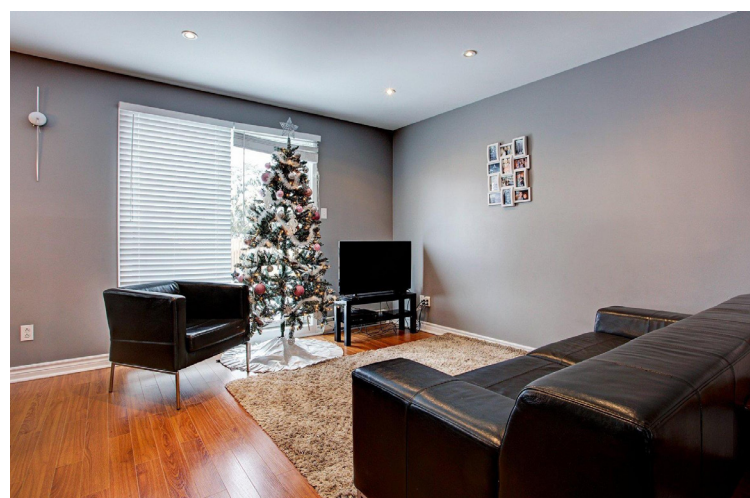

18521 MELOCHE PIERREFONDS 374 000 \$

MLS # 16466505

En rangée Maison à étages

Chambres : 3+1 Salles de bain : 1+1

Fariba Janfaza

Courtier Immobilier
fjanfaza@videotron.ca
www.faribajanfaza.com

Royal LePage Village
Agence immobilière
2000-4000 SAINT-JEAN BLVD
Dollard-des-Ormeaux, QC H9G1X1