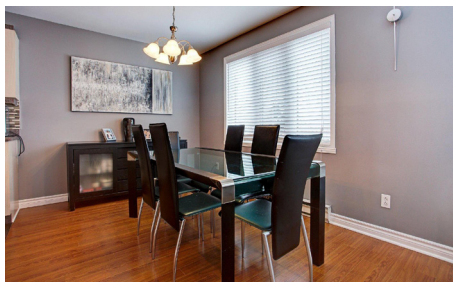

18521 MELOCHE PIERREFONDS 374 000 \$

MLS # 16466505

En rangée Maison à étages

Chambres : 3+1 Salles de bain : 1+1

Fariba Janfaza

Courtier Immobilier
fjanfaza@videotron.ca
www.faribajanfaza.com

Royal LePage Village
Agence immobilière
2000-4000 SAINT-JEAN BLVD
Dollard-des-Ormeaux, QC H9G1X1