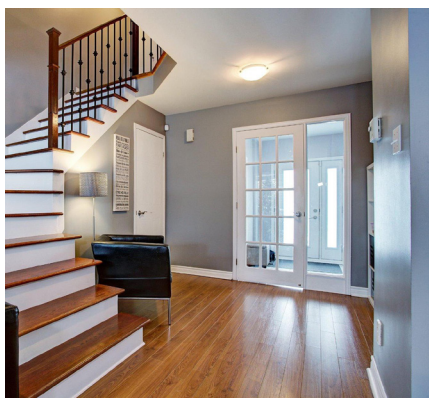

18521 MELOCHE PIERREFONDS 374 000 \$

MLS # 16466505

En rangée Maison à étages

Chambres : 3+1 Salles de bain : 1+1

Fariba Janfaza

Courtier Immobilier
fjanfaza@videotron.ca
www.faribajanfaza.com

Royal LePage Village
Agence immobilière
2000-4000 SAINT-JEAN BLVD
Dollard-des-Ormeaux, QC H9G1X1